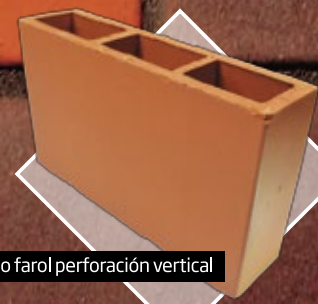

Ladrillo farol perforación vertical